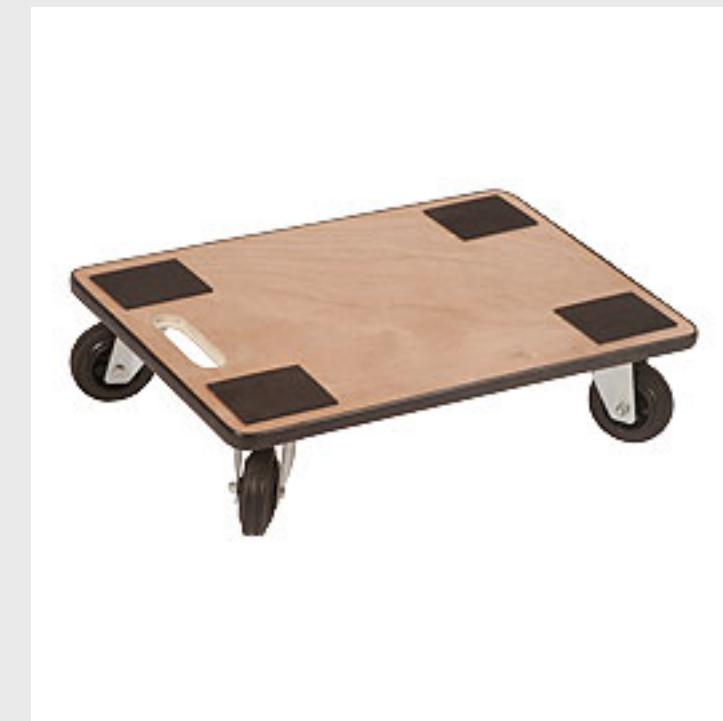

160 CM

Prix TTC 9,00 €

SANGLE COTON

35MM X 25M

Prix TTC 2,10 €

CHARIOT À ROULETTE

60 X 40 CM - 300KG DE CHARGE

Prix TTC 39,00 €